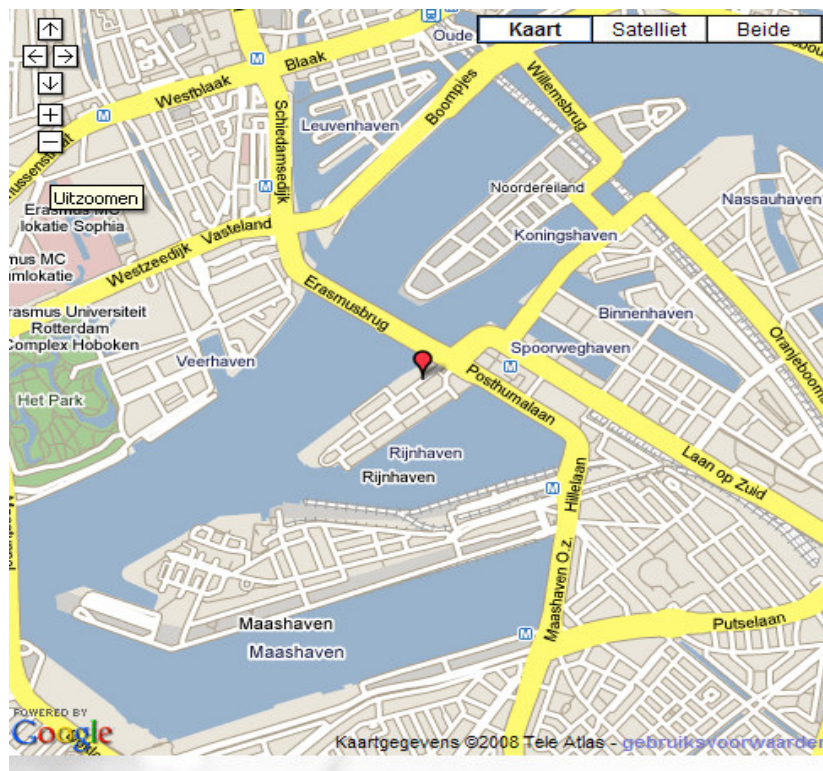

## Routebeschrijving

### Bezoekadres

Launch! Human Capital Management  
in Las Palmas  
Wilhelminakade 306  
3072 AR Rotterdam

### **Auto vanuit Utrecht, Gouda en Den Haag**

- A16 richting Dordrecht, rechts aanhouden
- Vóór de Brienoordbrug neemt u afslag 25 Capelle a/d IJssel, onder aan de afrit borden 'Centrum' aanhouden, u volgt op de rotonde de weg naar rechts, het pompstation (Shell) aan uw rechter hand gehouden.
- Volg deze tweebaansweg langs de Maas ongeveer 2.5 km en ga uiteindelijk linksaf de Erasmusbrug over.
- Na de Erasmusbrug meteen rechts.

### **Auto vanuit Dordrecht**

- A16 richting Rotterdam
- Volg Ring Oost, richting Centrum
- Afslag Capelle a/d IJssel, Centrum
- Onderaan de afslag bij stoplichten links aanhouden voor Centrum. De rotonde  $\frac{3}{4}$  volgen.
- Volg deze tweebaansweg langs de Maas ongeveer 2.5 km en ga uiteindelijk linksaf de Erasmusbrug over.
- Over de Erasmusbrug meteen rechts.